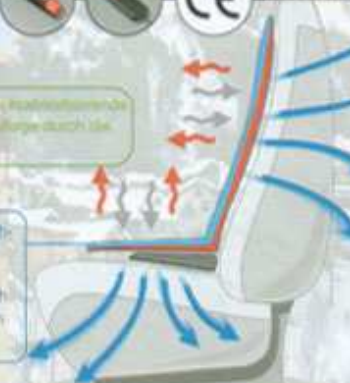

SITBACK Basic light ist die richtige Grundlage für wirklich gesundes, ergonomisches Sitzen. SITBACK Basic light ist robust und pflegeleicht aus hochwertigem, mehrschichtigen Schaumstoff geformt. SITBACK Basic light verfügt über eine passive Sitzklimatisierung

die Körperfeuchtigkeit abtransportiert. Der Fahrer sitzt stets angenehm temperiert, mit trockenem Rücken und Gesäß.

KLIMA

BASIC plus

Die bequeme Ganzjahres-Sitzauflage

Geruchs- & feuchtigkeitsabsorbierende Eigenschaft der Sitzauflage durch die Aktivkohlematrix

Die Aktivkohle-Matrix nimmt die während des Sitzens entstehende Körperfeuchtigkeit auf (bis zu 100 g/m²). Die Aktivkohle entfeuchtet sich nach dem Verlassen des Sitzes von selbst.

SITBACK Basic plus mit integrierter Carbon-Heizmatte, die über den Zigarettenanzünder bzw. 12 V Steckdose (72 W) anzuschließen ist, sorgt für angenehme Wärme auf Sitzfläche und Rücken. Sie ist robust und pflegeleicht aus hochwertigem, mehrschichtigen Schaumstoff geformt. SITBACK Basic plus verfügt über

eine **passive Sitzklimatisierung** die Körperfeuchtigkeit abtransportiert. Der Fahrer sitzt stets angenehm temperiert, mit trockenem Rücken und Gesäß.

KLIMA

SITWELL

Der Weg zum gesunden Sitzen

- im Auto
- im Büro
- zu Hause
- auf Reisen